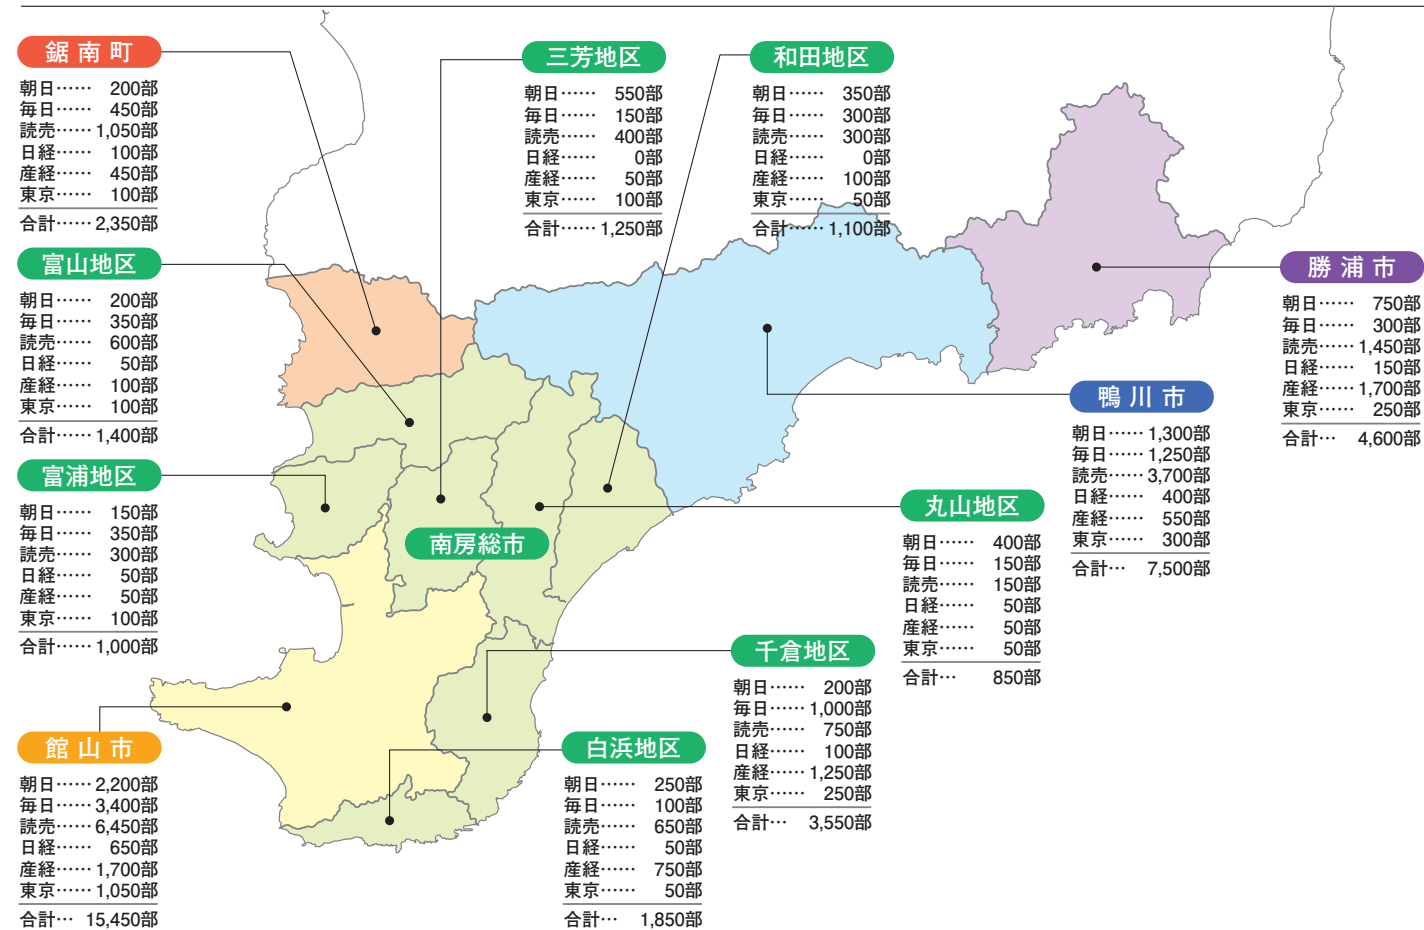

おかげさまで  
創刊26周年！

地域活性化のお役に立ちたい、  
商売繁盛のお役に立ちたい  
CLIPです。

毎月2回、第2・第4土曜日に  
定期発行しています。

CLIPは98年8月の創刊以来、号を重ねてきました。南房総  
エリアの皆様には、すっかりおなじみの情報誌になりました。  
タイムリーな情報をお届けするために、毎月2回、定期的  
に発行しています。

折込エリアは安房地区+勝浦市  
合計31,250部+1,550部

南房総エリアにこだわるクリップ。折込範囲は安房地区全  
域と勝浦市。車社会で商圏が広がっています。

16,000円(税抜)から、気軽に広告！  
継続は力。

広告料金はリーズナブル。制作費、撮影費なども含んで  
16,000円(税抜)から。定期的に利用したい、セールや企画  
を広告したい、そんな要望にもお応えします。

読みごたえのある記事、紙面づくり。  
地域情報誌として、がんばります。

地域の文化、産業、経済、イベントなどにスポットをあて  
紹介しています。  
イベント情報もタイムリーにお届けしています。

## 折込配布表

発行部数 32,800部

新聞折込 31,250部  
道の駅などのスポットに 1,550部

安房地区・勝浦市の人口と世帯数  
令和6年6月現在 住民基本台帳人口

	総数	男	女	世帯数
鋸南町	6,783	3,303	3,480	3,435
富山地区	4,573	2,223	2,350	2,216
富浦地区	4,116	1,981	2,135	1,969
館山市	43,814	21,207	22,607	23,379
白浜地区	4,122	1,930	2,192	2,274
千倉地区	9,271	4,423	4,848	4,655
三芳地区	3,830	1,856	1,974	1,619
丸山地区	4,397	2,154	2,243	2,178
和田地区	4,070	1,931	2,139	1,997
鴨川市	30,273	14,366	15,907	14,539
合計	115,249	55,374	59,875	58,261
勝浦市	15,381	7,655	7,726	8,088

## 料金表

※掲載料、制作費、撮影料などを含む料金です。 ■紙面サイズ B4ワイド<381×273mm>・8P、4P・オフセット4色 版面・1P=363×256mm

	通常広告料金	指定料金 1P(表1)指定	指定料金 4P(表4)指定
■ヨコ1コマ 天地34.5×左右84mm 16,000円(税込17,600円)	1コマ ヨコ・天地34.5×左右84mm タテ・天地71×左右41mm 16,000円 (税込17,600円)	21,000円 (税込23,100円)	19,000円 (税込20,900円)
■タテ3コマ 天地107.5×左右84mm 42,000円(税込46,200円)	2コマ 天地71×左右84mm 28,000円 (税込30,800円)	40,000円 (税込44,000円)	36,000円 (税込39,600円)
■2コマ 天地71×左右84mm 28,000円(税込30,800円)	3コマ 天地107.5×左右84mm 42,000円 (税込46,200円)	60,000円 (税込66,000円)	54,000円 (税込59,400円)
	4コマ 天地71×左右170mm 54,000円 (税込59,400円)		72,000円 (税込79,200円)
	6コマ 全2段・天地71×左右256mm ヨコ・天地107.5×左右170mm 80,000円 (税込88,000円)		108,000円 (税込118,800円)
	9コマ(全3段) 天地107.5×左右256mm 120,000円 (税込132,000円)		162,000円 (税込178,200円)
	12コマ(全4段) 天地144×左右256mm 160,000円 (税込176,000円)		216,000円 (税込237,600円)
	15コマ (全5段・1/2P) 天地180.5×左右256mm 200,000円 (税込220,000円)		270,000円 (税込297,000円)
	21コマ(全7段) 天地253.5×左右256mm 280,000円 (税込308,000円)		
	30コマ(1P) 天地363×左右256mm 380,000円 (税込418,000円)		