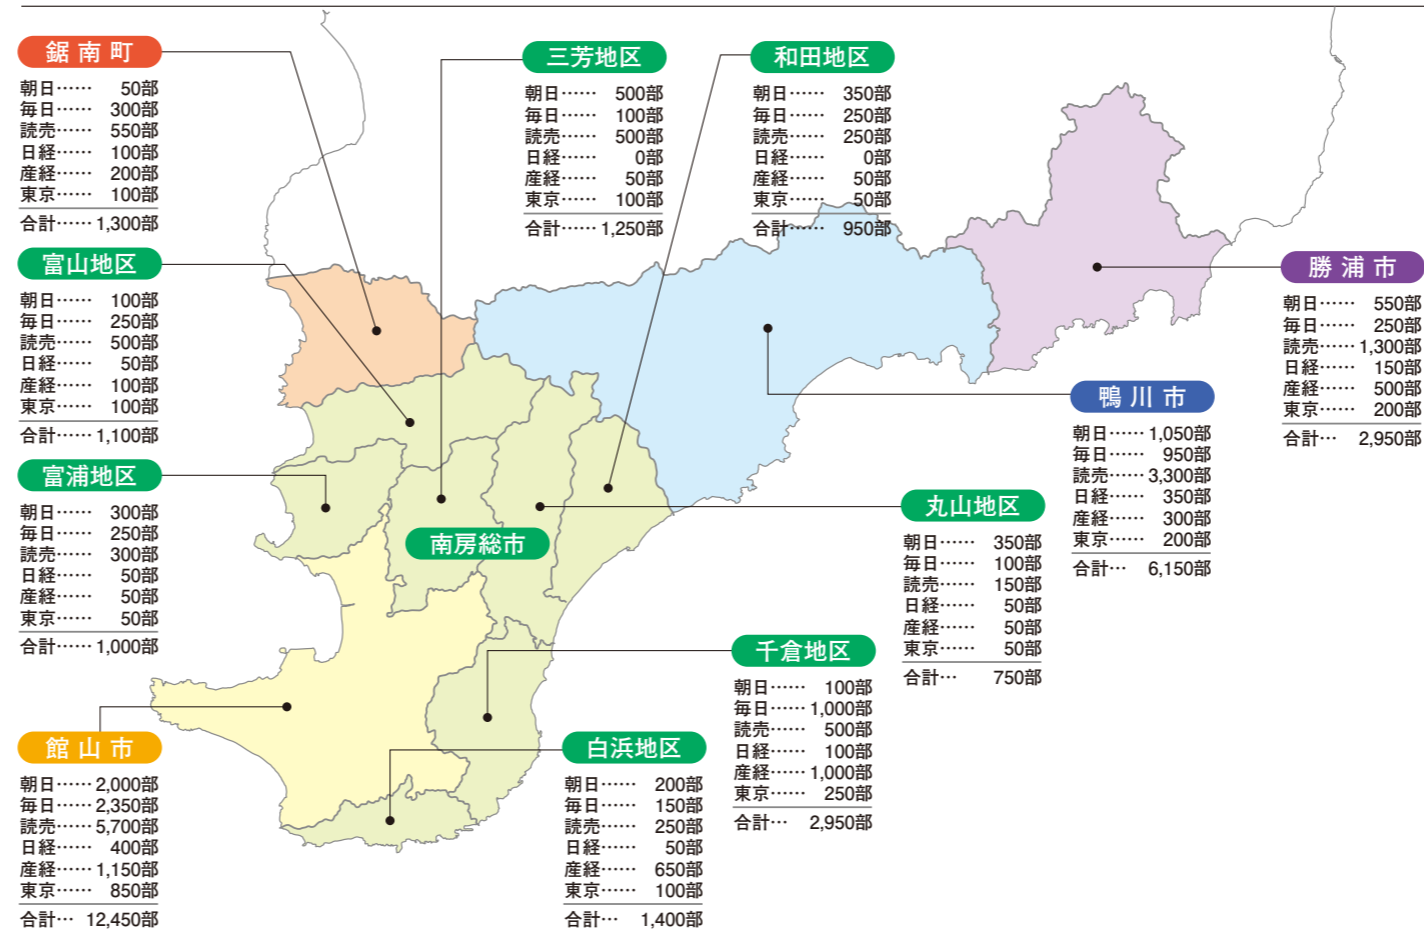

おかげさまで
創刊25周年!

地域活性化のお役に立ちたい、
商売繁盛のお役に立ちたい
CLIPです。

毎月2回、第2・第4土曜日に
定期発行しています。

CLIPは98年8月の創刊以来、号を重ねてきました。南房総
エリアの皆様には、すっかりおなじみの情報誌になりました。
タイムリーな情報をお届けするために、毎月2回、定期的
に発行しています。

折込エリアは安房地区+勝浦市
合計32,250部+1,550部

南房総エリアにこだわるクリップ。折込範囲は安房地区全
域と勝浦市。車社会で商圏が広がっています。

16,000円(税抜)から、気軽に広告!
継続は力。

広告料金はリーズナブル。制作費、撮影費なども含んで
16,000円(税抜)から。定期的に利用したい、セールや企画
を広告したい、そんな要望にもお応えします。

読みごたえのある記事、紙面づくり。
地域情報誌として、がんばります。

毎回1面に掲載している特集記事は、地域の文化、産業、
経済、イベントなどにスポットをあて紹介しています。
イベント情報もタイムリーにお届けしています。

折込配布表

発行部数 33,800部

新聞折込 32,250部
道の駅などのスポットに 1,550部

安房地区・勝浦市の人口と世帯数 平成27年10月1日国勢調査より

	総数	男	女	世帯数
鋸南町	8,022	3,837	4,185	3,327
富山地区	5,177	2,491	2,686	1,958
富浦地区	4,684	2,208	2,476	1,775
館山市	47,464	22,775	24,689	20,146
白浜地区	4,657	2,134	2,523	2,050
千倉地区	10,563	4,974	5,589	4,316
三芳地区	4,363	2,088	2,275	1,434
丸山地区	4,830	2,376	2,454	1,763
和田地区	4,759	2,278	2,481	1,765
鴨川市	33,932	16,079	17,853	14,453
合計	128,451	61,240	67,211	52,987
勝浦市	19,248	9,946	9,302	8,965

料金表

※掲載料、制作費、撮影料などを含む料金です。 ■紙面サイズ B4ワイド<381×273mm>・8P、4P・オフセット4色 版面・1P=363×256mm

	通常広告料金	指定料金 1P(表1)指定	指定料金 4P(表4)指定
■ヨコ1コマ 天地34.5×左右84mm 16,000円 (税込17,600円)	1コマ ヨコ・天地34.5×左右84mm タテ・天地71×左右41mm 16,000円 (税込17,600円)	21,000円 (税込23,100円)	19,000円 (税込20,900円)
■タテ3コマ 天地107.5×左右84mm 42,000円 (税込46,200円)	2コマ 天地71×左右84mm 28,000円 (税込30,800円)	40,000円 (税込44,000円)	36,000円 (税込39,600円)
■2コマ 天地71×左右84mm 28,000円 (税込30,800円)	3コマ 天地107.5×左右84mm 42,000円 (税込46,200円)	60,000円 (税込66,000円)	54,000円 (税込59,400円)
	4コマ 天地71×左右170mm 54,000円 (税込59,400円)		72,000円 (税込79,200円)
	6コマ 全2段・天地71×左右256mm ヨコ・天地107.5×左右170mm 80,000円 (税込88,000円)		108,000円 (税込118,800円)
	9コマ(全3段) 天地107.5×左右256mm 120,000円 (税込132,000円)		162,000円 (税込178,200円)
	12コマ(全4段) 天地144×左右256mm 160,000円 (税込176,000円)		216,000円 (税込237,600円)
	15コマ(全5段・1/2P) 天地180.5×左右256mm 200,000円 (税込220,000円)		270,000円 (税込297,000円)
	21コマ(全7段) 天地253.5×左右256mm 280,000円 (税込308,000円)		
	30コマ(1P) 天地363×左右256mm 380,000円 (税込418,000円)		