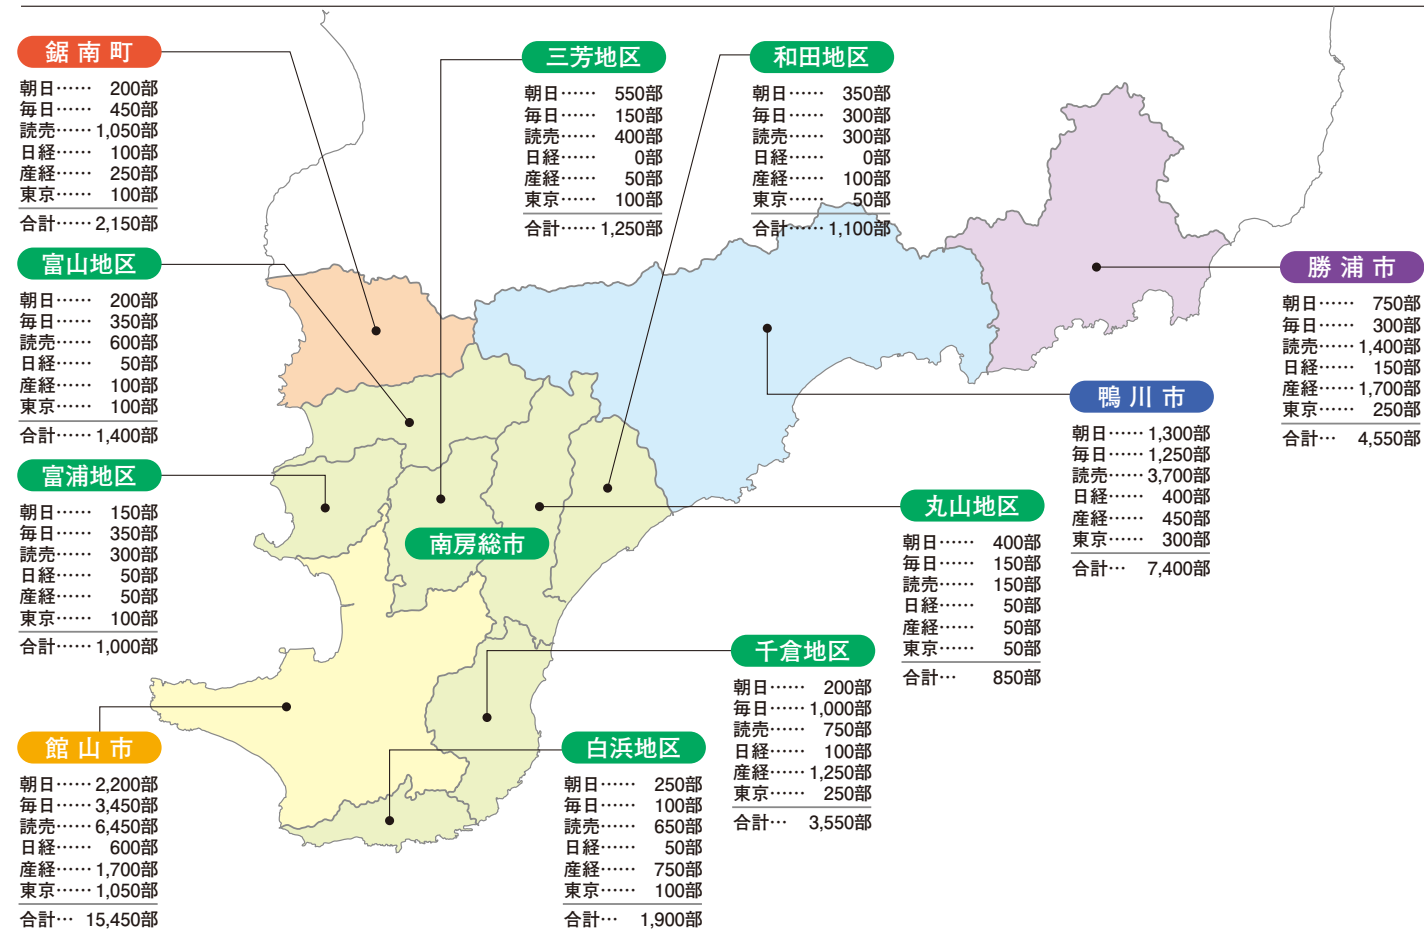

おかげさまで
創刊22周年！

地域活性化のお役に立ちたい、
商売繁盛のお役に立ちたい
CLIPです。

毎月2回、第2・第4土曜日に
定期発行しています。

CLIPは98年8月の創刊以来、号を重ねてきました。南房総
エリアの皆様には、すっかりおなじみの情報誌になりました。
タイムリーな情報をお届けするために、毎月2回、定期的
に発行しています。

折込エリアは安房地区+勝浦市
合計40,600部+1,700部

南房総エリアにこだわるクリップ。折込範囲は安房地区全
域と勝浦市。車社会で商圈が広がっています。

16,000円(税抜)から、気軽に広告！
継続は力。

広告料金はリーズナブル。制作費、撮影費なども含んで
16,000円(税抜)から。定期的に利用したい、セールや企画
を広告したい、そんな要望にもお応えします。

読みごたえのある記事、紙面づくり。
地域情報誌として、がんばります。

毎回1面に掲載している特集記事は、地域の文化、産業、
経済、イベントなどにスポットをあて紹介しています。
イベント情報もタイムリーにお届けしています。

折込配布表

発行部数 42,300部

新聞折込 40,600部
道の駅などのスポットに 1,700部

安房地区・勝浦市の人口と世帯数 平成27年10月1日国勢調査より

	総数	男	女	世帯数
鋸南町	8,022	3,837	4,185	3,327
富山地区	5,177	2,491	2,686	1,958
富浦地区	4,684	2,208	2,476	1,775
館山市	47,464	22,775	24,689	20,146
白浜地区	4,657	2,134	2,523	2,050
千倉地区	10,563	4,974	5,589	4,316
三芳地区	4,363	2,088	2,275	1,434
丸山地区	4,830	2,376	2,454	1,763
和田地区	4,759	2,278	2,481	1,765
鴨川市	33,932	16,079	17,853	14,453
合計	128,451	61,240	67,211	52,987
勝浦市	19,248	9,946	9,302	8,965

料金表

※掲載料、制作費、撮影料などを含む料金です。 ■紙面サイズ B4ワイド<381×273mm>・8P、4P・オフセット4色 版面・1P=363×256mm

	通常広告料金	指定料金 1P(表1)指定	指定料金 4P(表4)指定
■ヨコ1コマ 天地34.5×左右84mm 16,000円(税込17,600円)			
■タテ3コマ 天地107.5×左右84mm 42,000円(税込46,200円)			
■2コマ 天地71×左右84mm 28,000円(税込30,800円)			
1コマ ヨコ・天地34.5×左右84mm タテ・天地71×左右41mm	16,000円 (税込17,600円)	21,000円 (税込23,100円)	19,000円 (税込20,900円)
2コマ 天地71×左右84mm	28,000円 (税込30,800円)	40,000円 (税込44,000円)	36,000円 (税込39,600円)
3コマ 天地107.5×左右84mm	42,000円 (税込46,200円)	60,000円 (税込66,000円)	54,000円 (税込59,400円)
4コマ 天地71×左右170mm	54,000円 (税込59,400円)		72,000円 (税込79,200円)
6コマ 全2段・天地71×左右256mm ヨコ・天地107.5×左右170mm	80,000円 (税込88,000円)		108,000円 (税込118,800円)
9コマ(全3段) 天地107.5×左右256mm	120,000円 (税込132,000円)		162,000円 (税込178,200円)
12コマ(全4段) 天地144×左右256mm	160,000円 (税込176,000円)		216,000円 (税込237,600円)
15コマ(全5段・1/2P) 天地180.5×左右256mm	200,000円 (税込220,000円)		270,000円 (税込297,000円)
21コマ(全7段) 天地253.5×左右256mm	280,000円 (税込308,000円)		
30コマ(1P) 天地363×左右256mm	380,000円 (税込418,000円)		