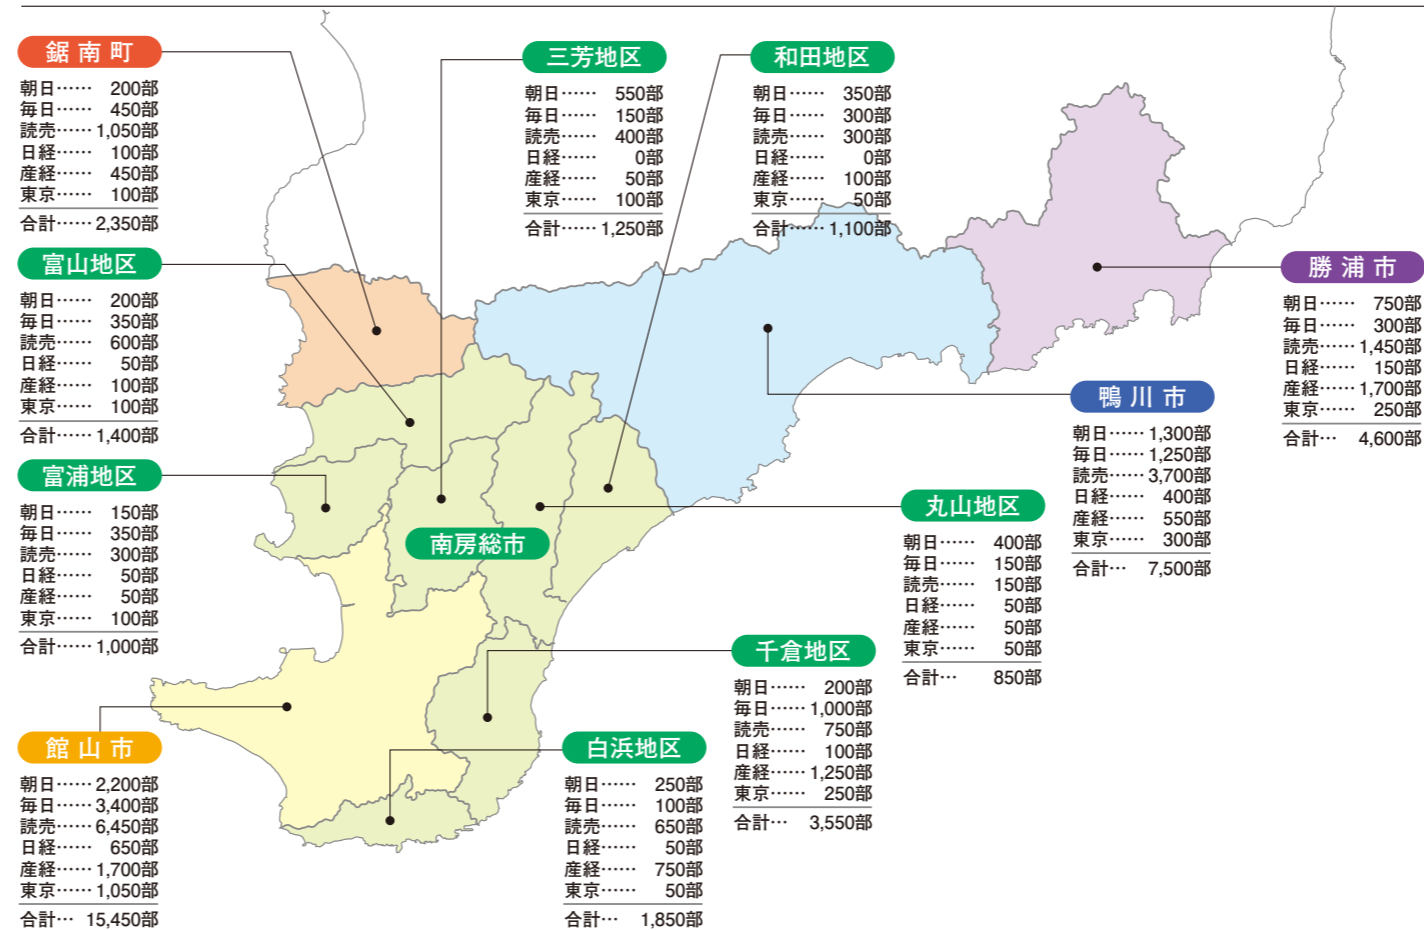

おかげさまで  
創刊21周年！

地域活性化のお役に立ちたい、  
商売繁盛のお役に立ちたい  
CLIPです。

毎月2回、第2・第4土曜日に  
定期発行しています。

CLIPは98年8月の創刊以来、号を重ねてきました。南房総  
エリアの皆様には、すっかりおなじみの情報誌になりました。  
タイムリーな情報をお届けするために、毎月2回、定期的  
に発行しています。

折込エリアは安房地区+勝浦市  
合計40,900部+1,900部

南房総エリアにこだわるクリップ。折込範囲は安房地区全  
域と勝浦市。車社会で商圏が広がっています。

16,000円(税抜)から、気軽に広告！  
継続は力。

広告料金はリーズナブル。制作費、撮影費なども含んで  
16,000円(税抜)から。定期的に利用したい、セールや企画  
を広告したい、そんな要望にもお応えします。

読みごたえのある記事、紙面づくり。  
地域情報誌として、がんばります。

毎回1面に掲載している特集記事は、地域の文化、産業、  
経済、イベントなどにスポットをあて紹介しています。  
イベント情報もタイムリーにお届けしています。

## 折込配布表

発行部数 42,800部

新聞折込 40,900部

道の駅などのスポットに 1,900部

安房地区・勝浦市の人口と世帯数  
平成27年10月1日国勢調査より

	総数	男	女	世帯数
鋸南町	8,022	3,837	4,185	3,327
富山地区	5,177	2,491	2,686	1,958
富浦地区	4,684	2,208	2,476	1,775
館山市	47,464	22,775	24,689	20,146
白浜地区	4,657	2,134	2,523	2,050
千倉地区	10,563	4,974	5,589	4,316
三芳地区	4,363	2,088	2,275	1,434
丸山地区	4,830	2,376	2,454	1,763
和田地区	4,759	2,278	2,481	1,765
鴨川市	33,932	16,079	17,853	14,453
合計	128,451	61,240	67,211	52,987
勝浦市	19,248	9,946	9,302	8,965