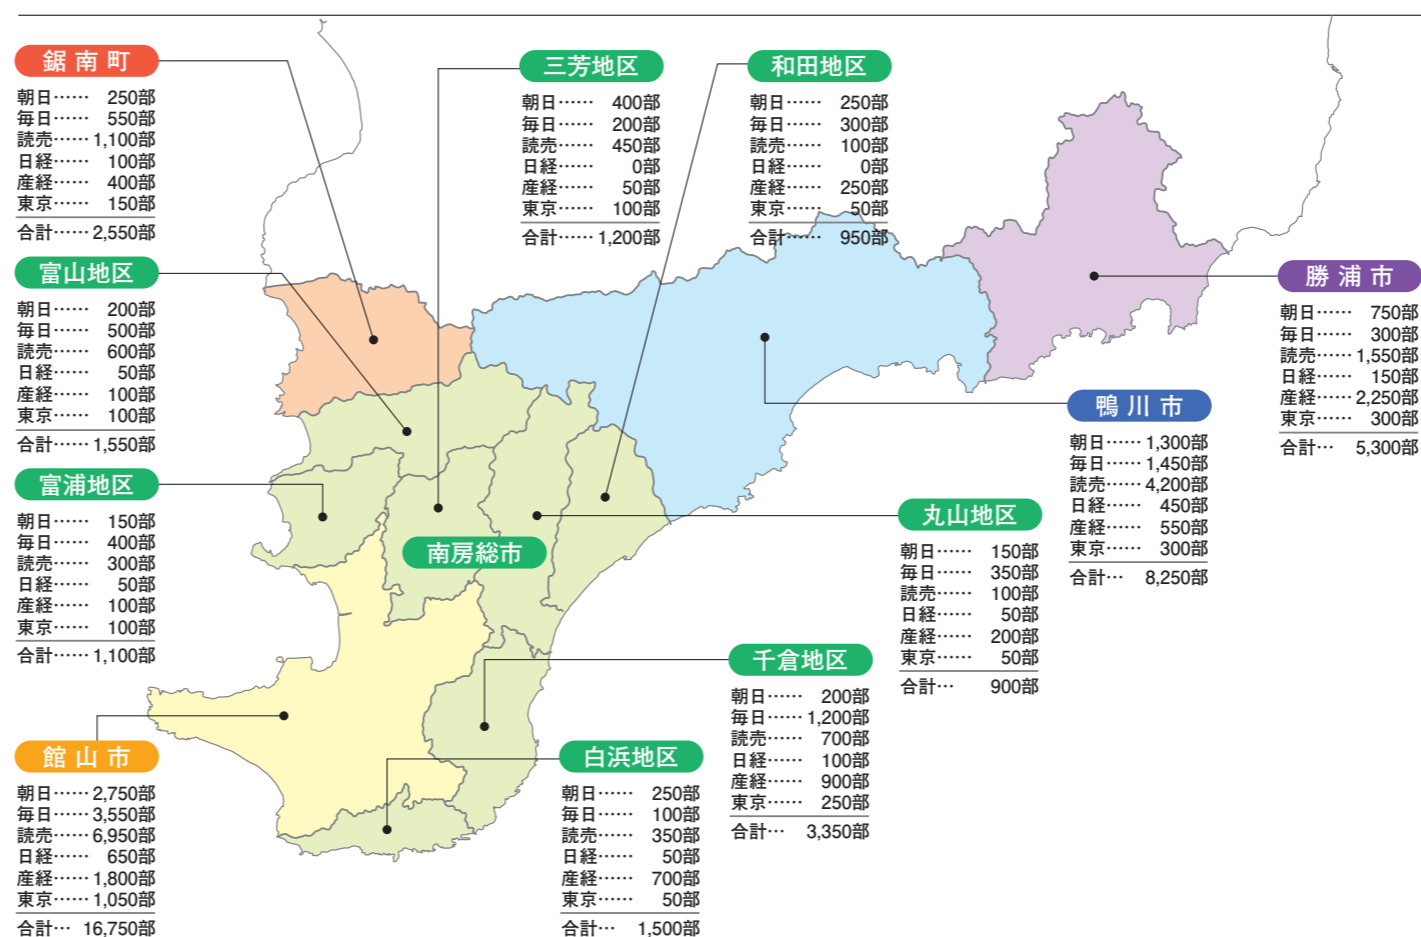

おかげさまで  
創刊21周年!

地域活性化のお役に立ちたい、  
商売繁盛のお役に立ちたい  
CLIPです。

毎月2回、第2・第4土曜日に  
定期発行しています。

CLIPは98年8月の創刊以来、号を重ねてきました。南房総エリアの皆様には、すっかりおなじみの情報誌になりました。タイムリーな情報をお届けするために、毎月2回、定期的に発行しています。

折込エリアは安房地区+勝浦市  
合計43,400部+2,550部

南房総エリアにこだわるクリップ。折込範囲は安房地区全域と勝浦市。車社会で商圈が広がっています。

16,000円(税抜)から、気軽に広告!  
継続は力。

広告料金はリーズナブル。制作費、撮影費なども含んで16,000円(税抜)から。定期的に利用したい、セールや企画を広告したい、そんな要望にもお応えします。

読みごたえのある記事、紙面づくり。  
地域情報誌として、がんばります。

毎回1面に掲載している特集記事は、地域の文化、産業、経済、イベントなどにスポットをあて紹介しています。イベント情報もタイムリーにお届けしています。

## 折込配布表

発行部数 45,300部

新聞折込 43,400部

道の駅などのスポットに 1,900部

安房地区・勝浦市の人口と世帯数  
平成27年10月1日国勢調査より

	総数	男	女	世帯数
鋸南町	8,022	3,837	4,185	3,327
富山地区	5,177	2,491	2,686	1,958
富浦地区	4,684	2,208	2,476	1,775
館山市	47,464	22,775	24,689	20,146
白浜地区	4,657	2,134	2,523	2,050
千倉地区	10,563	4,974	5,589	4,316
三芳地区	4,363	2,088	2,275	1,434
丸山地区	4,830	2,376	2,454	1,763
和田地区	4,759	2,278	2,481	1,765
鴨川市	33,932	16,079	17,853	14,453
合計	128,451	61,240	67,211	52,987
勝浦市	19,248	9,946	9,302	8,965

## 料金表

※掲載料、制作費、撮影料などを含む料金です。 ■紙面サイズ B4ワイド<381×273mm>・8P、4P・オフセット4色 版面・1P=363×256mm

	通常広告料金	指定料金 1P(表1)指定	指定料金 8P(表4)指定
■ヨコ1コマ 天地34.5×左右84mm 16,000円(税込17,600円)	1コマ ヨコ・天地34.5×左右84mm タテ・天地71×左右41mm 16,000円(税込17,600円)	21,000円(税込23,100円)	19,000円(税込20,900円)
■タテ3コマ 天地107.5×左右84mm 42,000円(税込46,200円)	2コマ 天地71×左右84mm 28,000円(税込30,800円)	40,000円(税込44,000円)	36,000円(税込39,600円)
■2コマ 天地71×左右84mm 28,000円(税込30,800円)	3コマ 天地107.5×左右84mm 42,000円(税込46,200円)	60,000円(税込66,000円)	54,000円(税込59,400円)
	4コマ 天地71×左右170mm 54,000円(税込59,400円)		72,000円(税込79,200円)
	6コマ 全2段・天地71×左右256mm ヨコ・天地107.5×左右170mm 80,000円(税込88,000円)		108,000円(税込118,800円)
	9コマ(全3段) 天地107.5×左右256mm 120,000円(税込132,000円)		162,000円(税込178,200円)
	12コマ(全4段) 天地144×左右256mm 160,000円(税込176,000円)		216,000円(税込237,600円)
	15コマ(全5段・1/2P) 天地180.5×左右256mm 200,000円(税込220,000円)		270,000円(税込297,000円)
	21コマ(全7段) 天地253.5×左右256mm 280,000円(税込308,000円)		
	30コマ(1P) 天地363×左右256mm 380,000円(税込418,000円)		