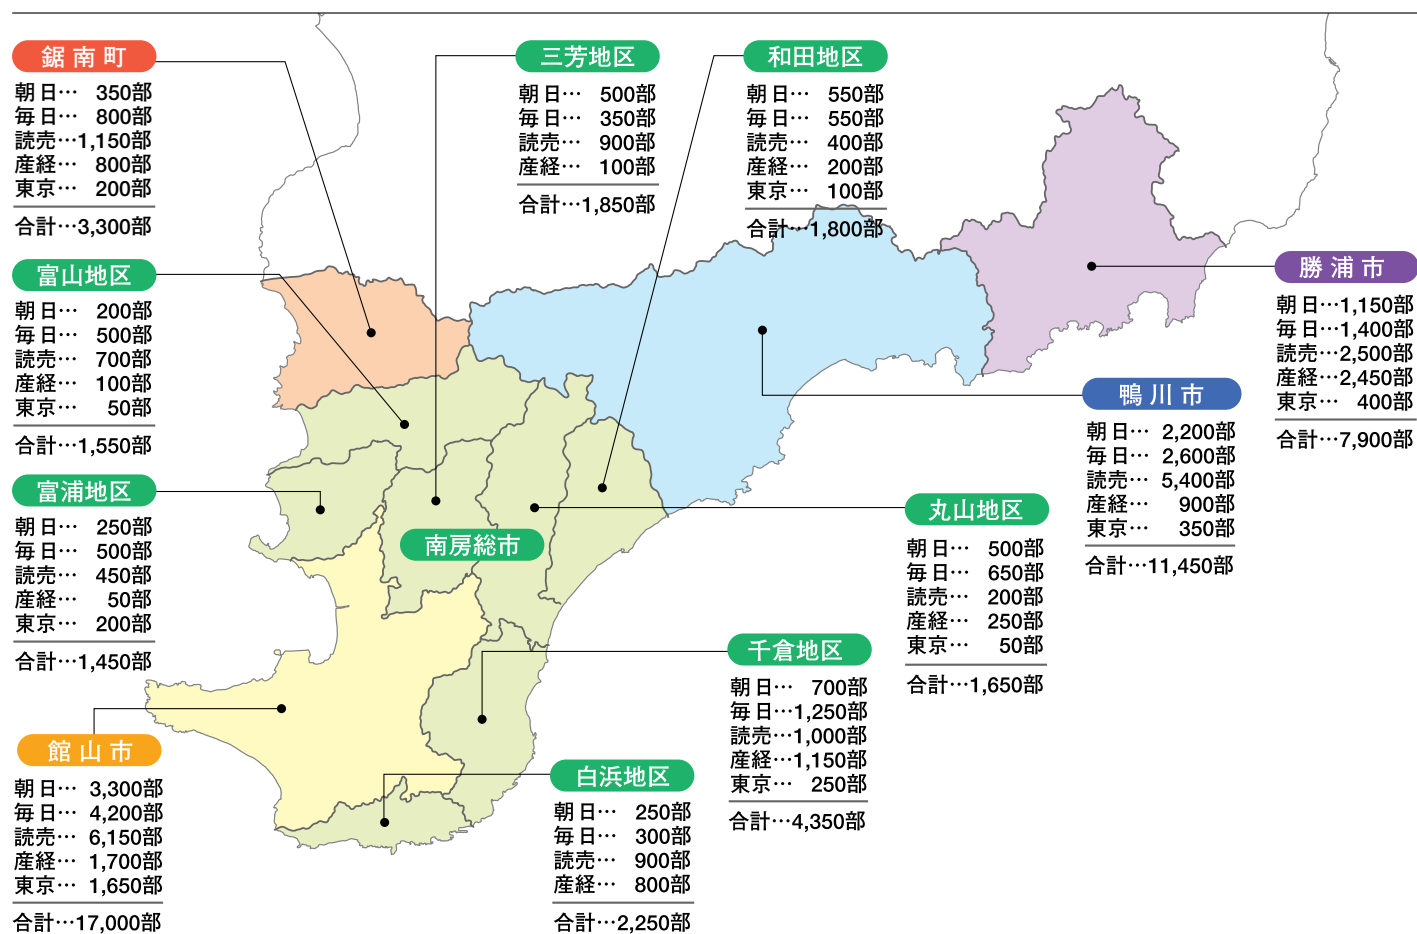

おかげさまで
創刊10周年!

地域活性化のお役に立ちたい、
商売繁盛のお役に立ちたい
CLIPです。

毎月2回、第2・第4土曜日に
定期発行しています。

CLIPは98年8月の創刊以来、号を重ねてきました。南房総
エリアの皆様には、すっかりおなじみの情報誌になりました。
タイムリーな情報をお届けするために、毎月2回、定期的に
発行しています。(予定が変更になる場合もございます)

折込エリアは安房地区+勝浦市
合計54,550部+1,450部

南房総エリアにこだわるクリップ。折込範囲は安房地区全
域と勝浦市。車社会で商圈が広がっています。そんなニー
ズにお応えするため、エリアを拡充しました。

16,000円(税別)から、気軽に広告!
継続は力。

広告料金はリーズナブル。制作費、撮影費なども含んで
16,000円(税別)から。定期的に利用したい、セールや企画
を広告したい、そんな要望にもお応えします。

読みごたえのある記事、紙面づくり。
地域情報誌として、がんばります。

毎回1面に掲載している特集記事は、地域の文化、産業、
経済、イベントなどにスポットをあて紹介しています。
イベント情報もタイムリーにお届けしています。

折込配布表

総発行部数 56,000部
新聞折込 54,550部
道の駅などのスポットに1,450部

安房地区・勝浦市の人口と世帯数 平成17年10月1日国勢調査より

	総数	男	女	世帯数
鋸南町	9,777	4,656	5,121	3,514
富山地区	5,750	2,735	3,015	2,025
富浦地区	5,451	2,577	2,874	1,838
館山市	50,527	24,158	26,369	19,871
白浜地区	5,585	2,548	3,037	2,209
千倉地区	12,371	5,774	6,597	4,488
三芳地区	4,657	2,231	2,426	1,382
丸山地区	5,437	2,642	2,795	1,792
和田地区	5,496	2,636	2,860	1,885
鴨川市	36,474	17,163	19,311	13,811
合計	141,525	67,120	74,405	52,815
勝浦市	22,195	11,420	10,775	9,304

料金表

※掲載料、制作費、撮影料などを含む料金です。 ■紙面サイズ B4ワイド<381×273mm>・8P、4P・オフセット4色 版面・1P=363×256mm

	通常広告料金	指定料金 1P(表1)指定	指定料金 8P(表4)指定
ヨコ1コマ 天地34.5×左右84mm 16,000円(税込16,800円)			
タテ3コマ 天地107.5×左右84mm 42,000円(税込44,100円)			
2コマ 天地71×左右84mm 28,000円(税込29,400円)			
1コマ ヨコ・天地34.5×左右84mm タテ・天地71×左右41mm	16,000円 (税込16,800円)	21,000円 (税込22,050円)	19,000円 (税込19,950円)
2コマ 天地71×左右84mm	28,000円 (税込29,400円)	40,000円 (税込42,000円)	36,000円 (税込37,800円)
3コマ 天地107.5×左右84mm	42,000円 (税込44,100円)	60,000円 (税込63,000円)	54,000円 (税込56,700円)
4コマ 天地71×左右170mm	54,000円 (税込56,700円)		72,000円 (税込75,600円)
6コマ 全2段・天地71×左右256mm ヨコ・天地107.5×左右170mm	80,000円 (税込84,000円)		108,000円 (税込113,400円)
9コマ(全3段) 天地107.5×左右256mm	120,000円 (税込126,000円)		162,000円 (税込170,100円)
12コマ(全4段) 天地144×左右256mm	160,000円 (税込168,000円)		216,000円 (税込226,800円)
15コマ(全5段・1/2P) 天地180.5×左右256mm	200,000円 (税込210,000円)		270,000円 (税込283,500円)
21コマ(全7段) 天地253.5×左右256mm	280,000円 (税込294,000円)		
30コマ(1P) 天地363×左右256mm	380,000円 (税込399,000円)		