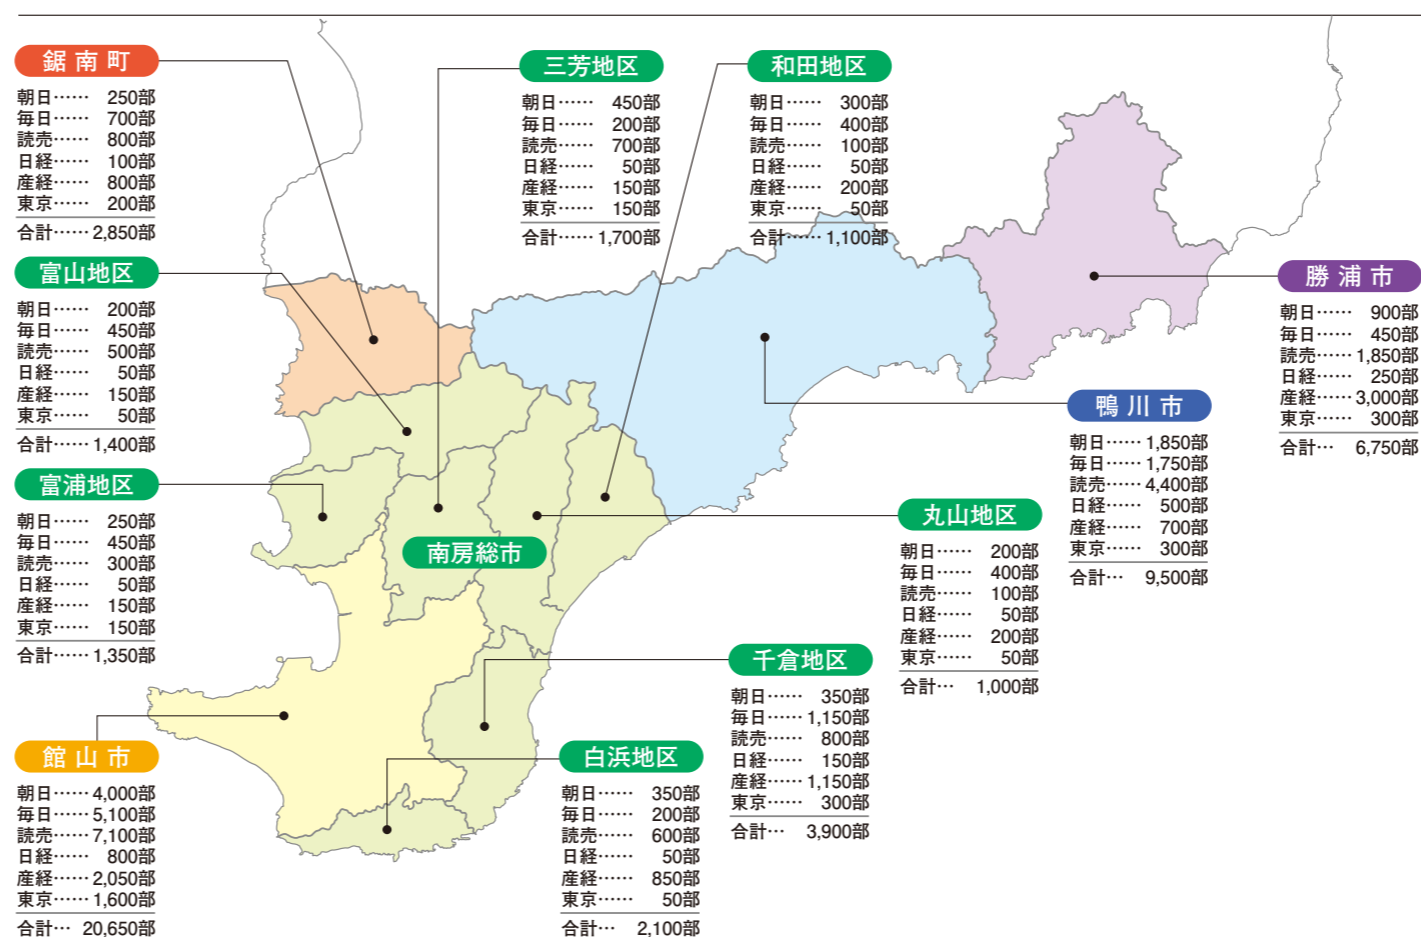

おかげさまで
創刊18周年！

地域活性化のお役に立ちたい、
商売繁盛のお役に立ちたい
CLIPです。

毎月2回、第2・第4土曜日に
定期発行しています。

CLIPは98年8月の創刊以来、号を重ねてきました。南房総エリアの皆様には、すっかりおなじみの情報誌になりました。タイムリーな情報をお届けするために、毎月2回、定期的に発行しています。(予定が変更になる場合もございます)

折込エリアは安房地区+勝浦市
合計52,300部+2,700部

南房総エリアにこだわるクリップ。折込範囲は安房地区全域と勝浦市。車社会で商圏が広がっています。そんなニーズにお応えするため、エリアを拡充しました。

16,000円(税抜)から、気軽に広告！
継続は力。

広告料金はリーズナブル。制作費、撮影費なども含んで16,000円(税抜)から。定期的に利用したい、セールや企画を広告したい、そんな要望にもお応えします。

読みごたえのある記事、紙面づくり。
地域情報誌として、がんばります。

毎回1面に掲載している特集記事は、地域の文化、産業、経済、イベントなどにスポットをあて紹介しています。イベント情報もタイムリーにお届けしています。

折込配布表

総発行部数 55,000部

新聞折込 52,300部
道の駅などのスポットに 2,700部

安房地区・勝浦市の人口と世帯数
平成22年10月1日国勢調査より

	総数	男	女	世帯数
鋸南町	8,950	4,275	4,675	3,480
富山地区	5,470	2,622	2,848	1,990
富浦地区	5,104	2,435	2,669	1,862
館山市	49,290	23,574	25,716	20,232
白浜地区	5,108	2,326	2,782	2,124
千倉地区	11,577	5,392	6,185	4,508
三芳地区	4,498	2,113	2,385	1,412
丸山地区	5,180	2,498	2,682	1,829
和田地区	5,167	2,452	2,715	1,850
鴨川市	35,766	16,898	18,868	14,361
合計	136,110	64,585	71,525	53,648
勝浦市	20,788	10,639	10,149	9,179

料金表

※掲載料、制作費、撮影料などを含む料金です。 ■紙面サイズ B4ワイド<381×273mm>・8P、4P・オフセット4色 版面・1P=363×256mm

	通常広告料金	指定料金 1P(表1)指定	指定料金 8P(表4)指定
■ヨコ1コマ 天地34.5×左右84mm 16,000円(税込17,280円)			
■タテ3コマ 天地107.5×左右84mm 42,000円(税込45,360円)			
■2コマ 天地71×左右84mm 28,000円(税込30,240円)			
1コマ ヨコ・天地34.5×左右84mm タテ・天地71×左右41mm	16,000円 (税込17,280円)	21,000円 (税込22,680円)	19,000円 (税込20,520円)
2コマ 天地71×左右84mm	28,000円 (税込30,240円)	40,000円 (税込43,200円)	36,000円 (税込38,880円)
3コマ 天地107.5×左右84mm	42,000円 (税込45,360円)	60,000円 (税込64,800円)	54,000円 (税込58,320円)
4コマ 天地71×左右170mm	54,000円 (税込58,320円)		72,000円 (税込77,760円)
6コマ 全2段・天地71×左右256mm ヨコ・天地107.5×左右170mm	80,000円 (税込86,400円)		108,000円 (税込116,640円)
9コマ(全3段) 天地107.5×左右256mm	120,000円 (税込129,600円)		162,000円 (税込174,960円)
12コマ(全4段) 天地144×左右256mm	160,000円 (税込172,800円)		216,000円 (税込233,280円)
15コマ (全5段・1/2P) 天地180.5×左右256mm	200,000円 (税込216,000円)		270,000円 (税込291,600円)
21コマ(全7段) 天地253.5×左右256mm	280,000円 (税込302,400円)		
30コマ(1P) 天地363×左右256mm	380,000円 (税込410,400円)		